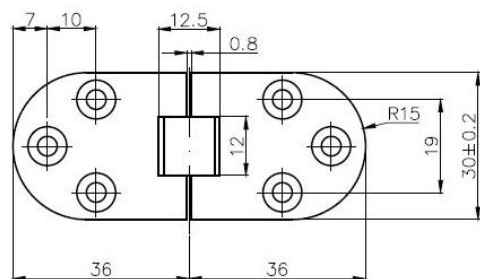

PRODUCT SHEET

Description:

Sewing Table Hinge, Brass, 30x72x2mm, Sanded

Item number:

15.11.350-1

Units	Box	Carton	HS Code	Barcode
Pcs.	40	400	8302100090	
				5704866057196

SISO A/S

Mileparken 11
DK-2740 Skovlunde
Denmark
VAT: DK 24786013