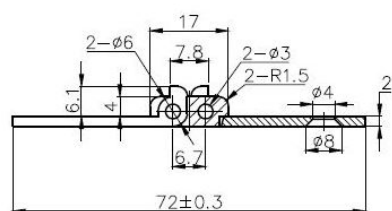

PRODUCT SHEET

Description:

Sewing Table Hinge, Brass, 30x72x2mm, Sanded

Item number:

15.11.350-1

Units	Box	Carton	HS Code	Barcode
Pcs.	40	400	8302100090	
				5704866057196

SISO A/S

Mileparken 11
DK-2740 Skovlunde
Denmark
VAT: DK 24786013