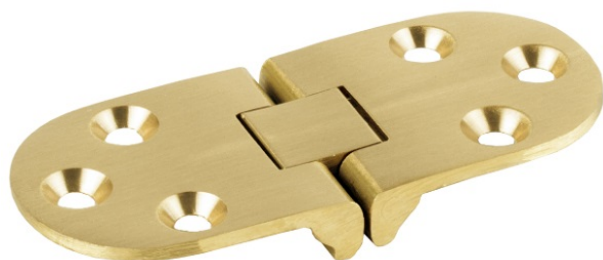

PRODUCT SHEET

Description:

Sewing Table Hinge, Brass, 30x72x2mm, Sanded

Item number:

15.11.350-1

Units	Box	Carton	HS Code	Barcode
Pcs.	40	400	8302100090	
				5704866057196

SISO A/S

Mileparken 11
DK-2740 Skovlunde
Denmark
VAT: DK 24786013